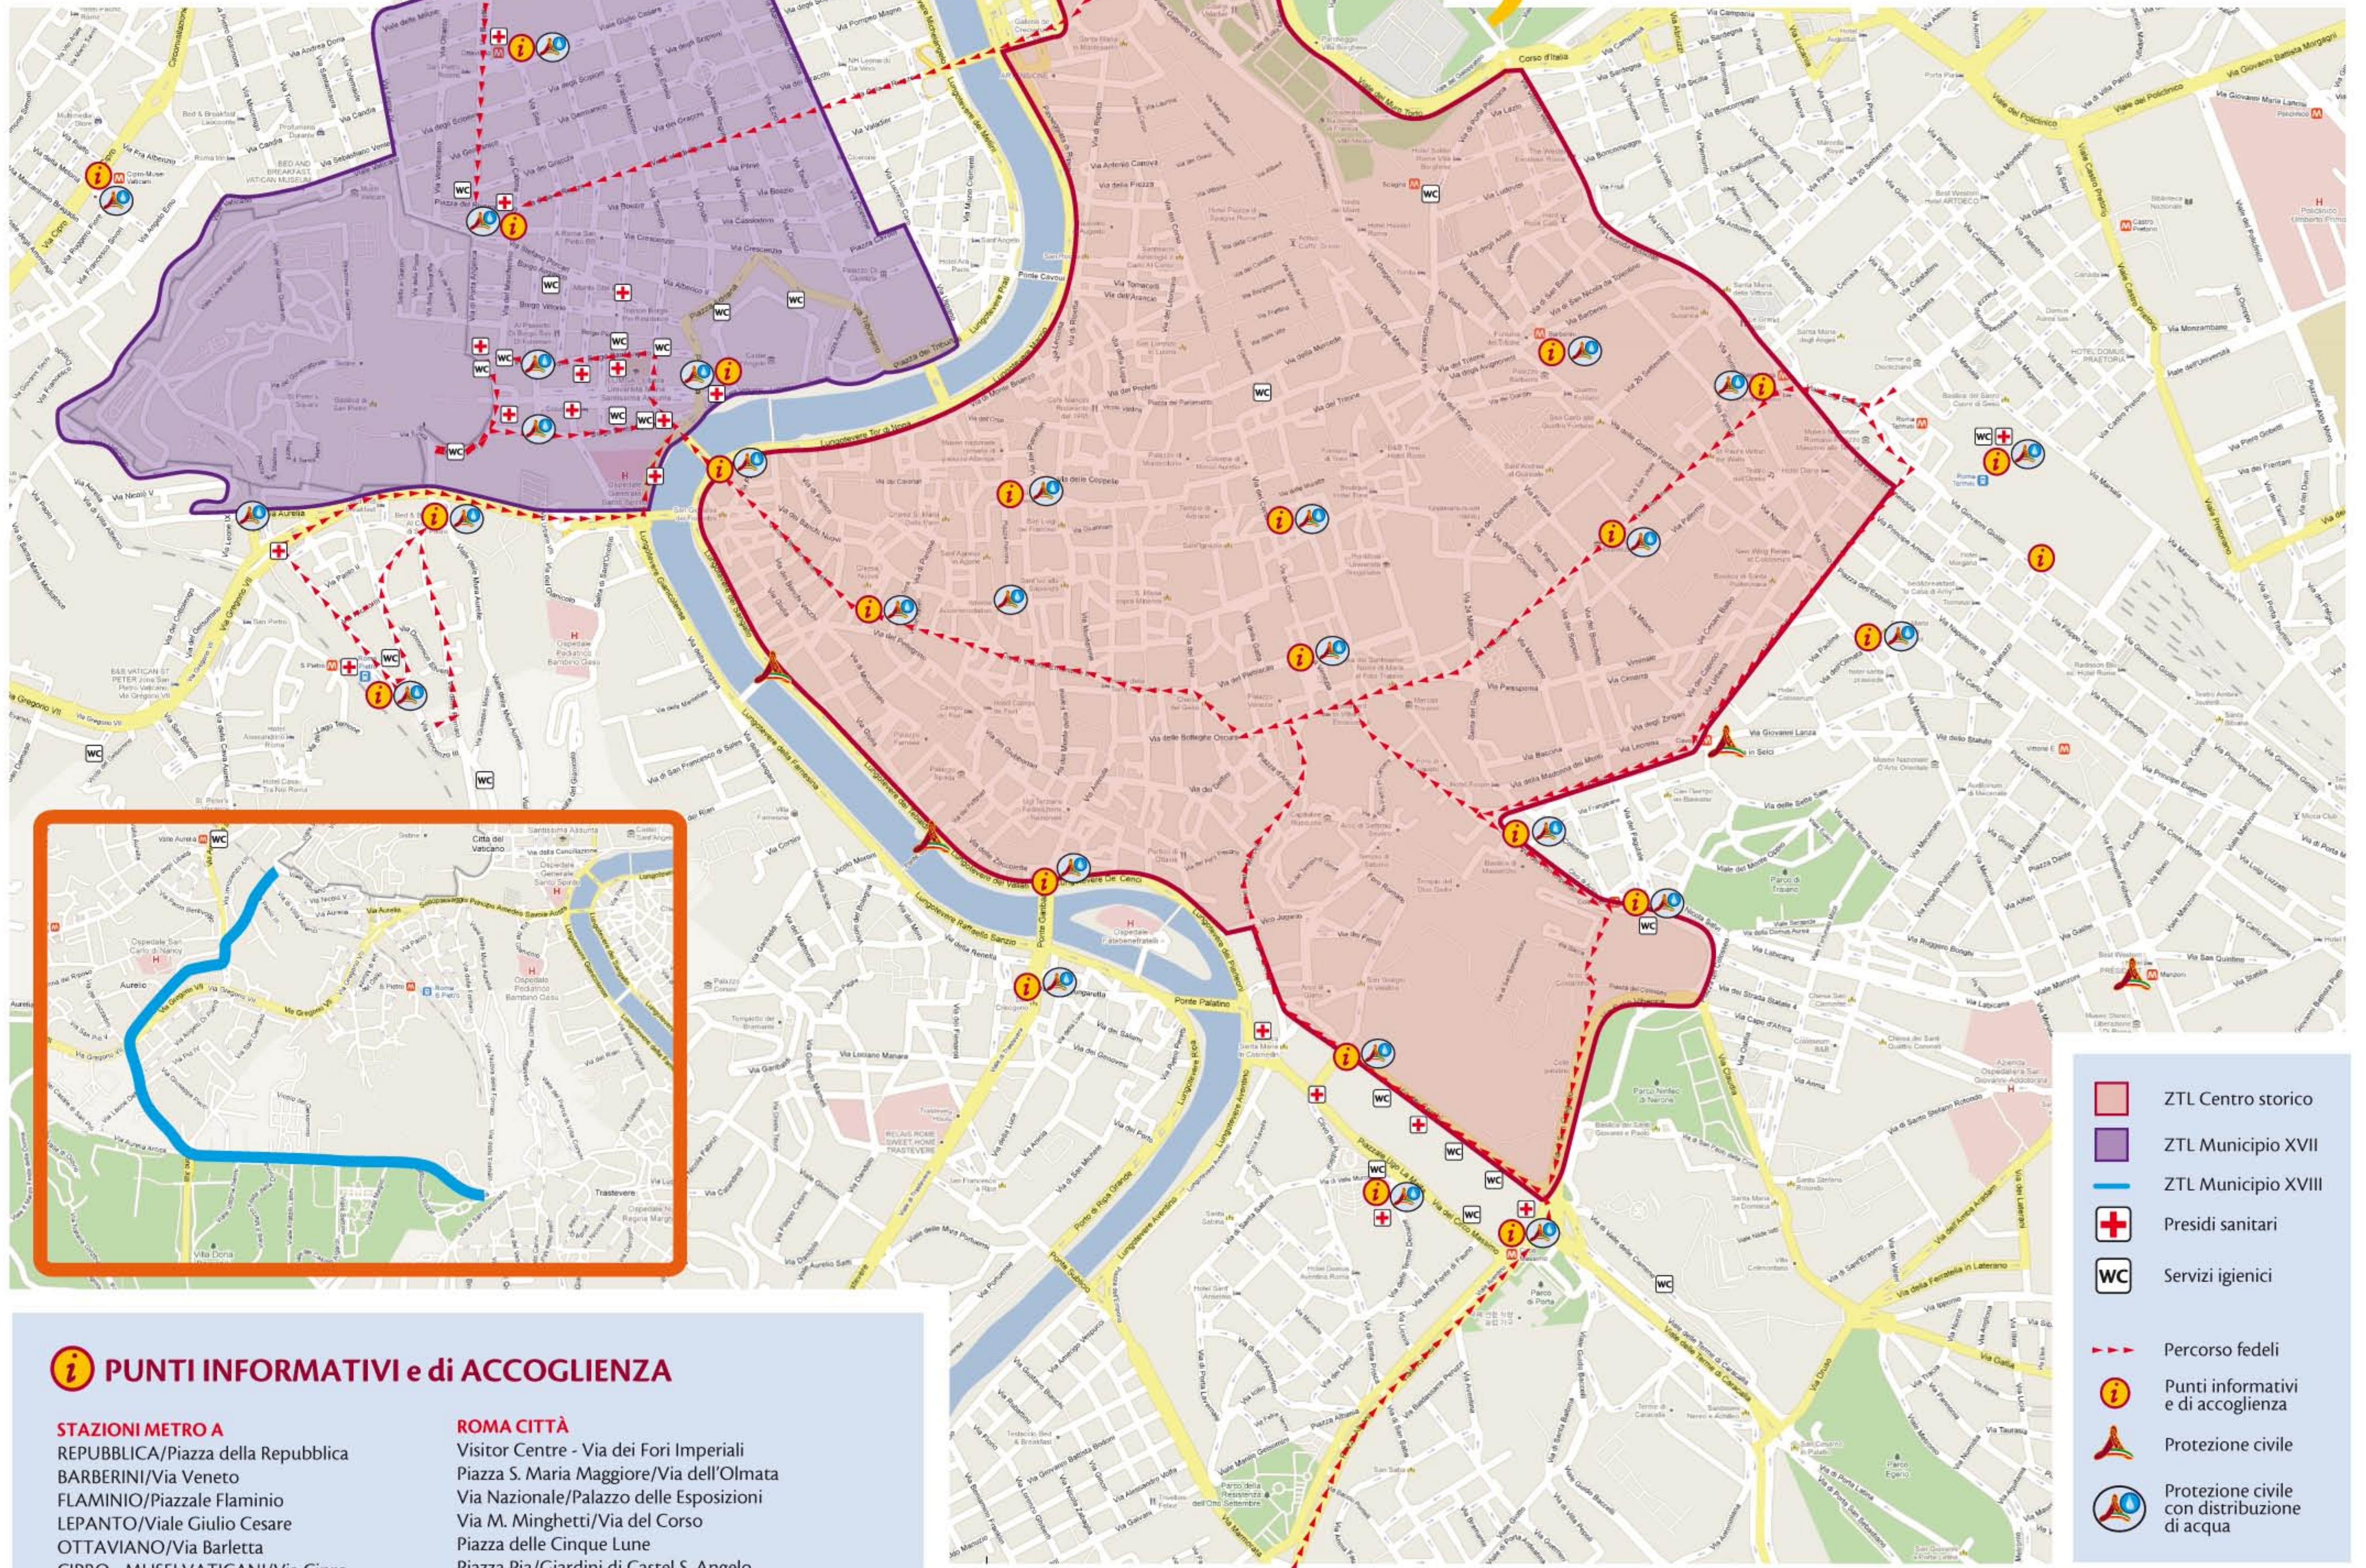

1 MAGGIO 2011

PTI ROMA CAPITALE BEATIFICAZIONE

- ZTL Centro storico
- ZTL Municipio XVII
- ZTL Municipio XVIII
- Presidi sanitari
- Servizi igienici
- Percorso fedeli
- Punti informativi e di accoglienza
- Protezione civile
- Protezione civile con distribuzione di acqua

PUNTI INFORMATIVI e di ACCOGLIENZA

STAZIONI METRO A
REPUBBLICA/Piazza della Repubblica
BARBERINI/Via Veneto
FLAMINIO/Piazzale Flaminio
LEPANTO/Viale Giulio Cesare
OTTAVIANO/Via Barletta
CIPRO - MUSEI VATICANI/Via Cipro
ANAGNINA/Capolinea autobus

STAZIONI METRO B
CIRCO MASSIMO/Viale Aventino
COLOSSEO/Piazza del Colosseo
PIRAMIDE/Piazzale Ostiense
EUR FERMI/Piazza della Stazione Enrico Fermi
TIBURTINA/Via Lorenzo il Magnifico

STAZIONI FERROVIARIE e AEROPORTI
Stazione SAN PIETRO
Stazione TERMINI
Aeroporto FIUMICINO
Aeroporto CIAMPINO

ROMA CITTÀ
Visitor Centre - Via dei Fori Imperiali
Piazza S. Maria Maggiore/Via dell'Olmata
Via Nazionale/Palazzo delle Esposizioni
Via M. Minghetti/Via del Corso
Piazza delle Cinque Lune
Piazza Pia/Giardini di Castel S. Angelo
Piazza Sonnino
Circo Massimo/Piazzale Ugo La Malfa
Circo Massimo/Via dei Cerchi/Via Ara Massima di Ercole
Piazza Venezia/Piazzetta S. Marco
Piazza della Chiesa Nuova
Corso Vittorio Emanuele II/Lungotevere degli Altoviti
Lungotevere de' Cenci/Via Arenula
L.go di Porta Cavalleggeri/Piazza del Sant'Uffizio
Piazza Risorgimento
Stadio Olimpico/Piazzale Maresciallo Giardino

PROTEZIONE CIVILE

presso stazioni metro e ferroviarie
Termini
Repubblica
Anagnina
Subaugusta
Cinecittà
Lepanto
Ottaviano
Cipro
Laurentina
Re di Roma

con personale e mezzi
Piazza S. Giovanni
Aeroporto di Ciampino
Aeroporto di Fiumicino
Ponte Sisto
Ponte Mazzini
Via Cavour

distribuzione di acqua

Piazza Risorgimento
Piazza Giovanni XXIII
Piazza Gregorio VII
Metro Ottaviano
Metro Lepanto
Metro Cipro
Metro Colosseo
Metro Piramide
Metro Eur Fermi
Metro Tiburtina

Metro Anagnina
Piazzale Flaminio
Piazzale M. Illo Giardino
Via della Conciliazione
Piazza del Sant'Uffizio
Porta Cavalleggeri
Stazione San Pietro
Ponte Garibaldi
Piazza Pasquale Paoli
Piazza Navona

Piazza della Chiesa Nuova
Piazza della Repubblica
Piazza Barberini
Piazza Venezia
Piazza dei Cinquecento
Circo Massimo/Via dei Cerchi
Circo Massimo/Piazza Ugo La Malfa
Circo Massimo/Viale Aventino
Piazza Sonnino
Piazza di S. Maria Maggiore